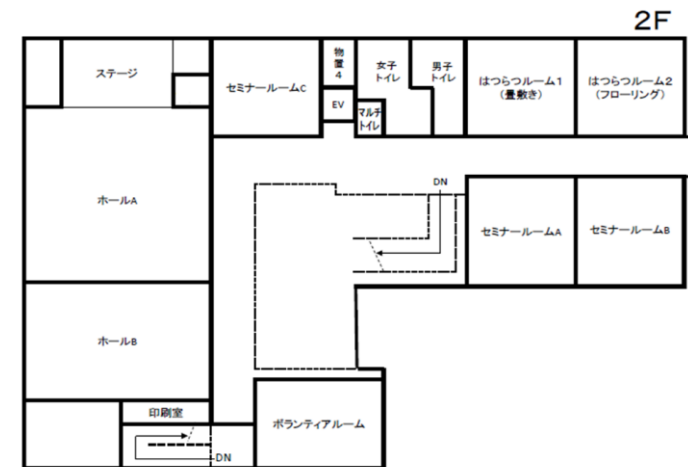

【まなびラボ】 定員 24人
プロジェクター、スクリーン等の
視聴覚機器が揃っています。

【エントランスホール】
休憩、待ち合わせ、ちょっとした打ち合わせ
にご利用ください。

【アトリエ】 定員 24人
各種ものづくりや絵画練習の他、
広い机を利用した楽器の練習等にも使えます。

【クッキングスタジオ】 定員 18人以内
多様な使用に対応した施設です。
必要な調理器具が揃っています。

【アクティブルーム】 定員 60人
(椅子のみ設置時)
壁一面が鏡張りです。
ダンスの練習などにご利用下さい。

※ 1階、2階にマルチトイレがあります。

【はつらつルーム1】 24畳 定員30人
付属設備 茶室炉
【はつらつルーム2】 床フローリング
定員30人
付属設備 水屋

貸出用品
卓球セット・ボール・なわとび
バドミントンセット・グラウンド
ゴルフ・ニュースポーツ用具

【ホールA】 定員 150人
ステージ、放送設備があります。
ホールBと併せて大集会室として利用可能です。

【ホールB】 定員 100人
軽運動室として使用しています。
卓球台4台、小ミラーの設備があります。

【セミナールームA】 定員30人
付属設備 スクリーン
【セミナールームB】 定員24人
付属設備 ピアノ
【セミナールームC】 定員18人
※セミナールームA・Bの仕切りを取り払い中会議室として
使用できます。